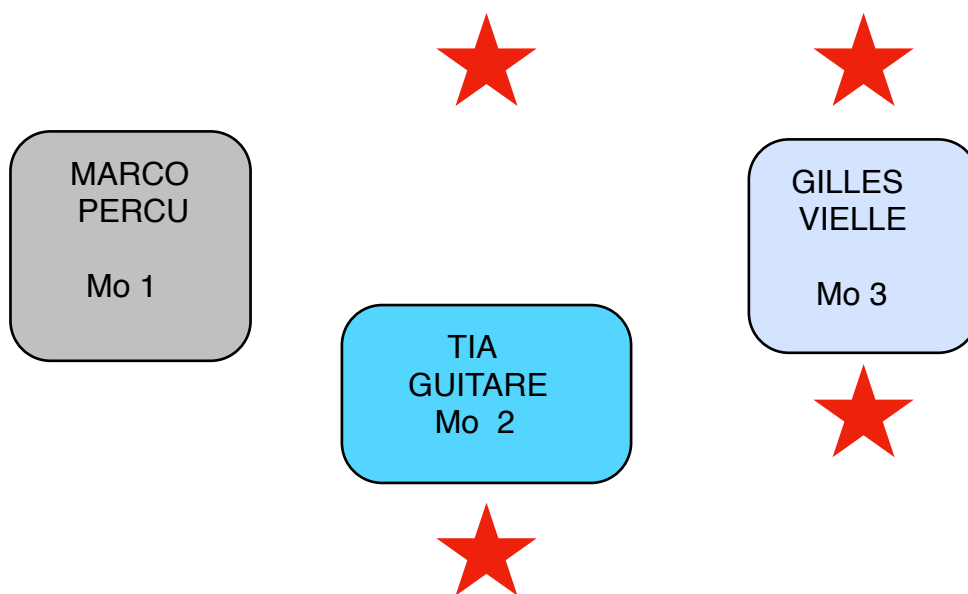

Plan de scène (02/2019)

Prévoir 3 wedges sur 3 mix séparés

220V :

contact : Didier + 33 6 71 72 05 63 didier.lamaze@gmail.com